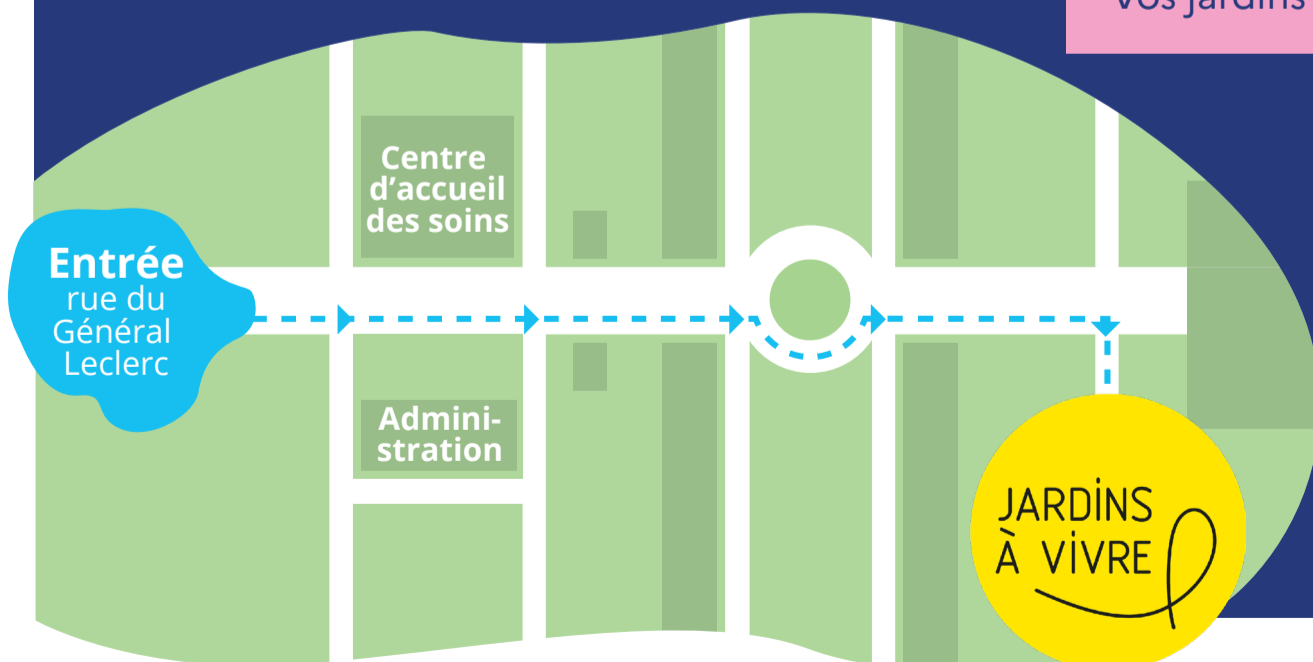

EPSM Lille-Métropole

Activités gratuites / Tout public / Sans inscription

DU VENDREDI AU DIMANCHE

10h > 18h

Vente de fleurs*

*Au profit des associations
les Petits Écureuils de Berthe
et *les ani'mots d'Éline*. Dans
la limite du stock disponible.

Visite libre et/ou commentée des Jardins à vivre

SAMEDI 1er JUIN

Chasse aux galets

10h > 18h

Retrouvez en famille les galets colorés cachés
au sein des jardins de l'EPSM !

COMMENT VOUS RENDRE AUX JARDINS À VIVRE ?

Site d'Armentières

VENDREDI 31 MAI

Atelier d'écriture

14h > 16h

« De la grâce au cinq sens »*

*En partenariat avec la médiathèque l'Albatros

Chorale

12h > 18h

« Tralala Soin soin »

DIMANCHE 2 JUIN

15h > 18h

Arts créatifs

Autour de senteurs, de peintures, de mots
choisis et d'éléments recolorés, venez décorer
une carte qui fera son chemin...

Atelier bois

« Fabrique leurs hôtels »

À partir d'éléments fournis, venez fabriquer,
assembler et décorer un hôtel à insectes.
Vos jardins et potagers vous diront merci !

Jardins à vivre

EPSM Lille-Métropole
104 rue du Général Leclerc, Armentières

Renseignements

06 74 35 03 92
astrid.lieven@ghtpsy-npdc.fr